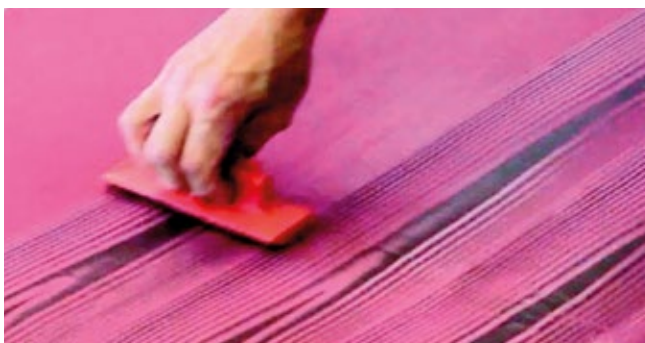

Шайба CLOUD для нанесения шелков флорентийской техникой

Распродажа

ART.			₽
25177	70x110	12	650

VEGETALI

Целлюлозная губка для лессирующих покрытий. Особенность данной губки в изолированной части верхней половины, таким образом, при нажатии на нее материал поступает исключительно на декорируемую поверхность.