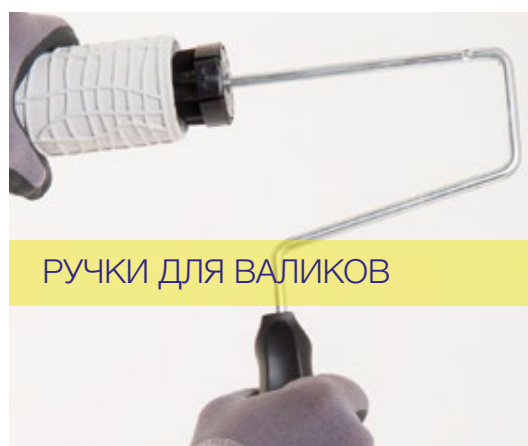

ART.	mm		₽
H-250 ручка	250	6	900
H-100 ручка	100	6	700