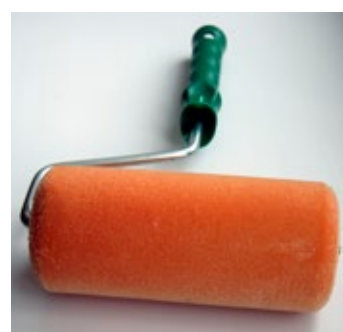

RULLO Ride

Распродажа

ART.			₽
25193	200	6	1 200

RULLO FLOCCATO PER FONDI

ART.			₽
25217	180	-	1 200
25218	250	-	1 400

Валик в сборе (шубка) VELLUTO d49 230mm

ART.			₽
95547	230	-	990

95547