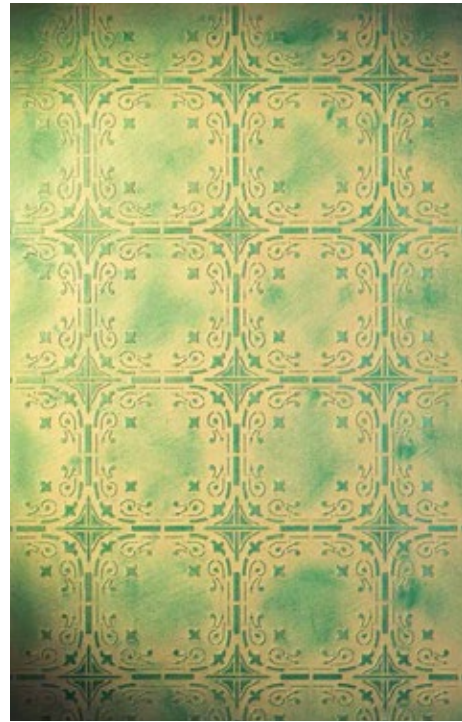

перед

левый рукав

правый рукав

STENCIL ART

Гибкий многоразовый
пластиковый трафарет

ART.	mkm		₽
98525	300	60X90	8 350

ART.	mkm		₽
98526	300	60X90	8 350

ART.	mkm		₽
98523	300	60X90	8 350