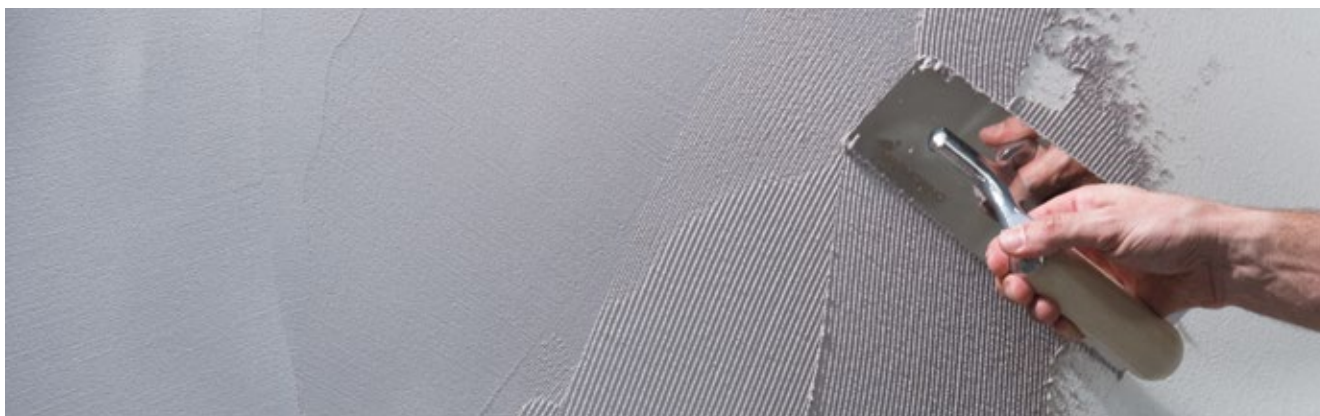

шаг зубцов 3 мм

ART.				₽
21175	240x100	12	360	4 900

INOX нержавеющая сталь