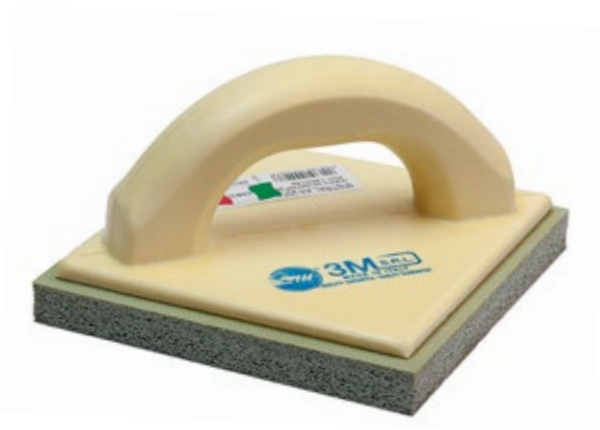

Шайба CLOUD для нанесения шелков флорентийской техникой

Распродажа

ART.			₽
25177	70x110	12	650

VEGETALI

Целлюлозная губка для лессирующих покрытий. Особенность данной губки в изолированной части верхней половины, таким образом, при нажатии на нее материал поступает исключительно на декорируемую поверхность.

ART.			₽
608	200x80x55	60	1 400

FRATTONE UNIBLOK

Шпатель кельма-терка рельефная

Распродажа

ART.				₽
150/ PUNTA	180x270 мм	-	-	150

СЕРИЯ RIGATO

Линировочная щетка

- Сверхлегкая, на монолитной ПВХ основе.
- Для создания эффектов:
- Травертин
- 1000 линий
- Кора дерева

ART.			₽
25185	130x130	12	2 500

140x140 mm.

СЕРИЯ MISTRAL

резиновые губки-терки на монолитной полиуретановой площадке для нанесения лессирующих покрытий, затирки швов плитки и мозаики, а также для мойки стекла, кафеля или иной глянцевой поверхности. Отличаются высокой износостойкостью, особенно, при работе с фактурными декоративными штукатурками.